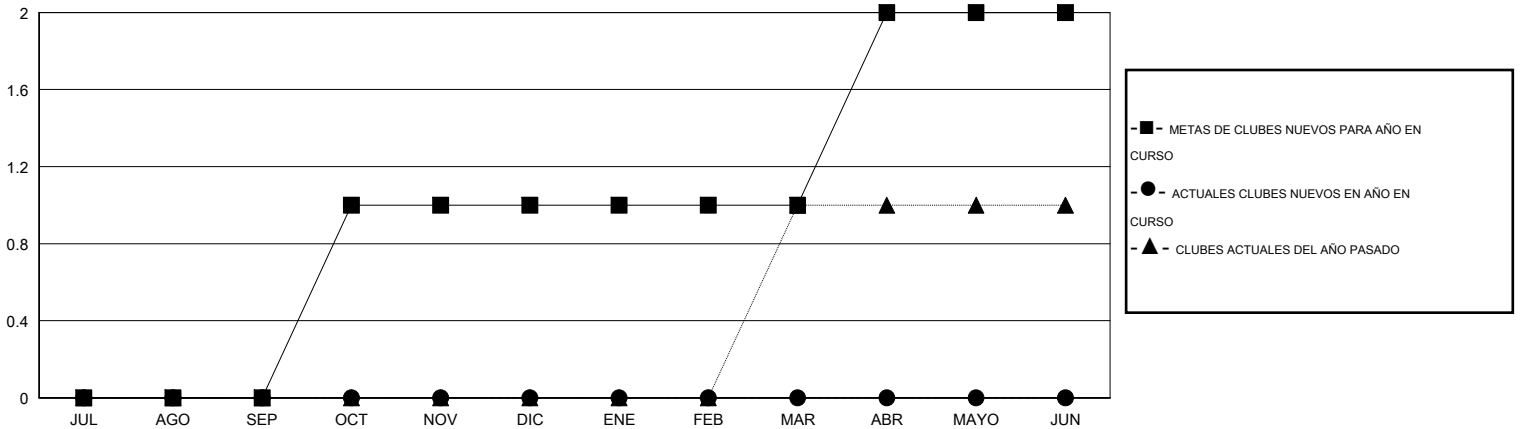

MONTHLY MEMBERSHIP PROGRESS REPORT

District J 3

Results as of: 3/31/2016

GMT: Pedro Marrello

UBICACIÓN URUGUAY

GMT DE AE 3

Clubes					socios				
RESULTADOS DE 2015-2016					RESULTADOS DE 2015-2016				
TRIMESTRE	META DE CLUBES NUEVOS	NUEVOS CLUBES	CLUBES DADOS DE BAJA	GANANCIA/PÉRDIDA NETA	TRIMESTRE	META DE SOCIOS NUEVOS	SOCIOS FUNDADORES Y NUEVOS SOCIOS AÑADIDOS	SOCIOS DADOS DE BAJA	GANANCIA/PÉRDIDA NETA
JUL/AGO/SEP	0	0	1	-1	JUL/AGO/SEP	32	8	29	-21
OCT/NOV/DIC	1	0	0	0	OCT/NOV/DIC	27	33	21	12
ENE/FEB/MAR	0	0	0	0	ENE/FEB/MAR	-5	4	12	-8
ABR/MAYO/JUN	1	0	0	0	ABR/MAYO/JUN	27	0	0	0

METAS Y CIFRA ACUMULATIVA DE CLUBES NUEVOS

METAS Y CIFRA ACUMULATIVA DE SOCIOS

CLUBES DADOS DE BAJA: 1	14 CLUBS OF 39 AÑADIERON 1 O MÁS SOCIOS NUEVOS	DISTRIBUCIÓN POR SEXO
		MASCULINO 496 (54.87%)
		FEMENINO 408 (45.13%)
SOCIOS DADOS DE BAJA	CLIC AQUÍ PARA DATOS DE SALUD DE CLUB	SOCIOS EN UNIDAD FAMILIAR 241
FALLECIDOS 4		CABEZA DE FAMILIA 115
CLUB CANCELADO 0		NO ES CABEZA DE FAMILIA 126
OTRO 58		
TOTAL 62		