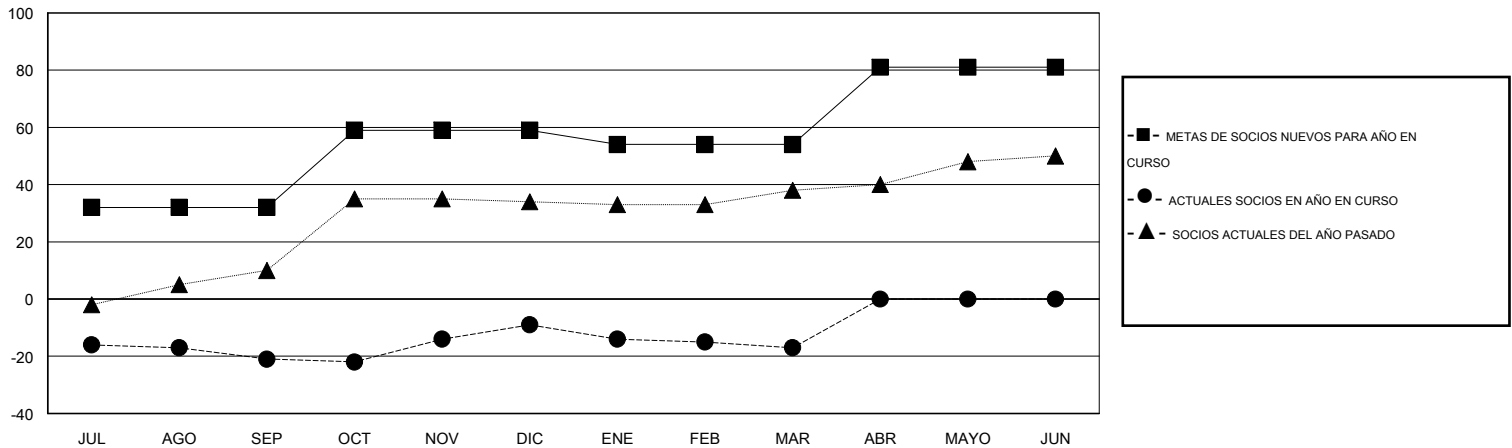

MONTHLY MEMBERSHIP PROGRESS REPORT

District J 3

Results as of: 3/31/2016

GMT: Pedro Marrello

UBICACIÓN URUGUAY

GMT DE AE 3

Clubes					socios				
RESULTADOS DE 2015-2016					RESULTADOS DE 2015-2016				
TRIMESTRE	META DE CLUBES NUEVOS	NUEVOS CLUBES	CLUBES DADOS DE BAJA	GANANCIA/PÉRDIDA NETA	TRIMESTRE	META DE SOCIOS NUEVOS	SOCIOS FUNDADORES Y NUEVOS SOCIOS AÑADIDOS	SOCIOS DADOS DE BAJA	GANANCIA/PÉRDIDA NETA
JUL/AGO/SEP	0	0	1	-1	JUL/AGO/SEP	32	8	29	-21
OCT/NOV/DIC	1	0	0	0	OCT/NOV/DIC	27	33	21	12
ENE/FEB/MAR	0	0	0	0	ENE/FEB/MAR	-5	4	12	-8
ABR/MAYO/JUN	1	0	0	0	ABR/MAYO/JUN	27	0	0	0

METAS Y CIFRA ACUMULATIVA DE CLUBES NUEVOS

METAS Y CIFRA ACUMULATIVA DE SOCIOS

CLUBES DADOS DE BAJA: 1	14 CLUBS OF 39 AÑADIERON 1 O MÁS SOCIOS NUEVOS	DISTRIBUCIÓN POR SEXO
		MASCULINO 496 (54.87%)
		FEMENINO 408 (45.13%)
SOCIOS DADOS DE BAJA	CLIC AQUÍ PARA DATOS DE SALUD DE CLUB	SOCIOS EN UNIDAD FAMILIAR 241
FALLECIDOS 4		CABEZA DE FAMILIA 115
CLUB CANCELADO 0		NO ES CABEZA DE FAMILIA 126
OTRO 58		
TOTAL 62		